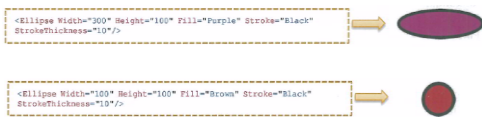

Windows Phone 7

Controles de Silverlight (III)

CAPITULO 6

Eduardo Ortega
MVP-Device Application Development

Formas (SHAPES)

Rectángulo:

Formas (SHAPES)

Elipses:

Formas (SHAPES)

Polígonos:

Formas (SHAPES)

- Polígonos:

Formas (SHAPES)

- Líneas:

Formas (SHAPES)

- Líneas:

PUSH BUTTON

- Texto conciso (verbo)
- 1 o 2 palabras
- Imagen
- Foco no visible
- Soporta "tap"
- Theming y custom styles

Navegación entre páginas

TRUCO

- Se puede navegar entre páginas de una aplicación Silverlight de forma rápida y sencilla
- Basta con hacer clic con el botón derecho de ratón y seleccionar "Navigate to" e indicar la página a la que quieres navegar