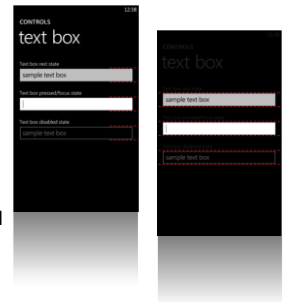

Windows Phone

Microsoft Innovation Center
Mobility Solutions

SLIDER CONTROL

- Horizontal y vertical
- Recomendable horizontal

Windows Phone

Microsoft Innovation Center
Mobility Solutions

TEXTBLOCK

- Etiquetas
- Controles
- Grupos de controles
- Theming
- Wrapping

Windows Phone

Microsoft Innovation Center
Mobility Solutions

Vista previa de estilos

- Se puede previsualizar rápida y fácilmente un estilo de texto antes de aplicarlo a un objeto cuando estamos diseñando una aplicación Windows Phone
- Basta con hacer clic sobre un TextBlock y seleccionar **Edit Style**

Windows Phone

Microsoft Innovation Center
Mobility Solutions

TEXTBOX

- Theming
- Soporta foco y tap
- Disponible Read-Only
- Activación automática del teclado en pantalla

Windows Phone

Microsoft Innovation Center
Mobility Solutions

PASSWORD BOX

- TextBox para contraseñas

Windows Phone

Microsoft Innovation Center
Mobility Solutions

LISTBOX

- Una línea
- Doble línea
- Una línea con imagen
- Doble línea con imagen
- Una o 2 línea con destino secundario
-