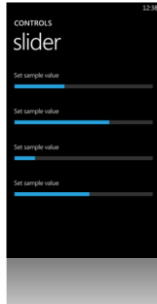

RADIO BUTTON

- Theming
- Foco no visible
- Tap
- Estado indeterminado
- Si hay varios, se suelen usar con List Box

Windows Phone

Microsoft Innovation Center
Mobility Solutions

HYPERLINK BUTTON

- Foco no visible
- Theming
- Mucha separación si se usan varios
- No usar deshabilitado (mejor ocultar)

Windows Phone

Microsoft Innovation Center
Mobility Solutions

SLIDER CONTROL

- Horizontal y vertical
- Recomendable horizontal

Windows Phone

Microsoft Innovation Center
Mobility Solutions

TEXTBLOCK

- Etiquetas
- Controles
- Grupos de controles
- Theming
- Wrapping

Windows Phone

Microsoft Innovation Center
Mobility Solutions

Vista previa de estilos

- Se puede previsualizar rápida y fácilmente un estilo de texto antes de aplicarlo a un objeto cuando estamos diseñando una aplicación Windows Phone
- Basta con hacer clic sobre un TextBlock y seleccionar **Edit Style**