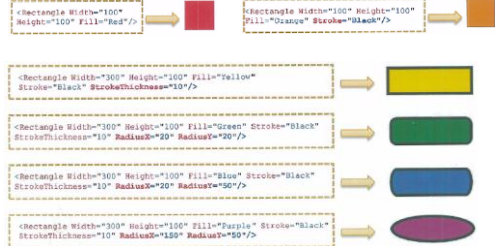

Windows Phone 7

Controles de Silverlight (III)

CAPITULO 6

Eduardo Ortega
MVP-Device Application Development

Formas (SHAPES)

Rectángulo:

Formas (SHAPES)

Elipses:

Formas (SHAPES)

Polígonos:

Formas (SHAPES)

- Polígonos:

Formas (SHAPES)

- Líneas:

Formas (SHAPES)

- Líneas:

PUSH BUTTON

- Texto conciso (verbo)
- 1 o 2 palabras
- Imagen
- Foco no visible
- Soporta "tap"
- Theming y custom styles

Navegación entre páginas

TRUCO

- Se puede navegar entre páginas de una aplicación Silverlight de forma rápida y sencilla
- Basta con hacer clic con el botón derecho de ratón y seleccionar "Navigate to" e indicar la página a la que quieres navegar