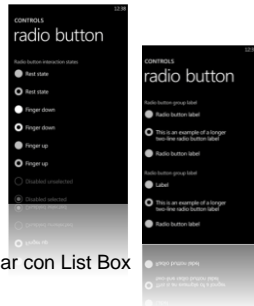

PUSH BUTTON

- Texto conciso (verbo)
- 1 o 2 palabras
- Imagen
- Foco no visible
- Soporta "tap"
- Theming y custom styles

Navegación entre páginas

TRUCO

- Se puede navegar entre páginas de una aplicación Silverlight de forma rápida y sencilla
- Basta con hacer clic con el botón derecho de ratón y seleccionar "Navigate to" e indicar la página a la que quieres navegar

Windows Phone

Microsoft Innovation Center
Mobility Solutions

CHECK BOX

- Foco no visible
- Theming
- Tap
- Estado indeterminado
- Se suelen usar en un StackPanel

Windows Phone

Microsoft Innovation Center
Mobility Solutions

RADIO BUTTON

- Theming
- Foco no visible
- Tap
- Estado indeterminado
- Si hay varios, se suelen usar con List Box

Windows Phone

Microsoft Innovation Center
Mobility Solutions

HYPERLINK BUTTON

- Foco no visible
- Theming
- Mucha separación si se usan varios
- No usar deshabilitado (mejor ocultar)