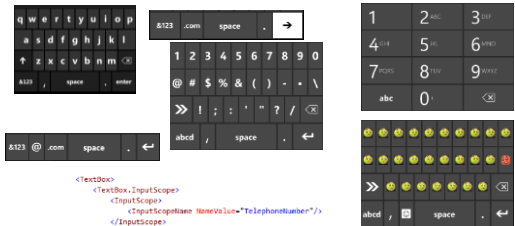

PASSWORD BOX

- TextBox para contraseñas

Windows Phone

Microsoft Innovation Center
Mobility Solutions

LISTBOX

- Una línea
- Doble línea
- Una línea con imagen
- Doble línea con imagen
- Una o 2 línea con destino secundario
-

Windows Phone

Microsoft Innovation Center
Mobility Solutions

PROGRESS BAR

- Soporta modo "indeterminado"
- Theming
- Si está habilitado, se puede interactuar

Windows Phone

Microsoft Innovation Center
Mobility Solutions

SIP

- El TextBox de Silverlight se integra con el SIP

Windows Phone

Microsoft Innovation Center
Mobility Solutions

CONTROLES SOPORTADOS

Border	Button	Canvas	Check Box	Content Control
Content Presenter	Control	Grid	Hyperlink Button	Image
In Presenter	List Box	Media Element	Multi Scale Image	Panel
Password Box	Progress Bar	Radio Button	Scroll Viewer	Slider
Stack Panel	Text Block	Text Box	Phone Application Page	List View Item
List View	Toggle Control Switch	Phone Application Frame	User Control	