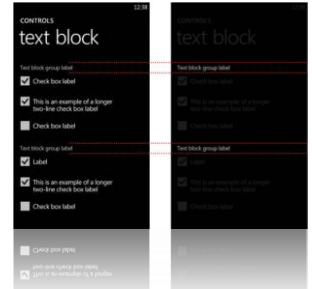

Windows Phone

Microsoft Innovation Center
Mobility Solutions

CHECK BOX

- Foco no visible
- Theming
- Tap
- Estado indeterminado
- Se suelen usar en un StackPanel

Windows Phone

Microsoft Innovation Center
Mobility Solutions

RADIO BUTTON

- Theming
- Foco no visible
- Tap
- Estado indeterminado
- Si hay varios, se suelen usar con List Box

Windows Phone

Microsoft Innovation Center
Mobility Solutions

HYPERLINK BUTTON

- Foco no visible
- Theming
- Mucha separación si se usan varios
- No usar deshabilitado (mejor ocultar)

Windows Phone

Microsoft Innovation Center
Mobility Solutions

SLIDER CONTROL

- Horizontal y vertical
- Recomendable horizontal

Windows Phone

Microsoft Innovation Center
Mobility Solutions

TEXTBLOCK

- Etiquetas
- Controles
- Grupos de controles
- Theming
- Wrapping

Windows Phone

Microsoft Innovation Center
Mobility Solutions

Vista previa de estilos

- Se puede previsualizar rápida y fácilmente un estilo de texto antes de aplicarlo a un objeto cuando estamos diseñando una aplicación Windows Phone
- Basta con hacer clic sobre un TextBlock y seleccionar **Edit Style**