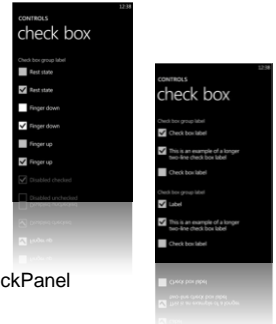

PUSH BUTTON

- Texto conciso (verbo)
- 1 o 2 palabras
- Imagen
- Foco no visible
- Soporta "tap"
- Theming y custom styles

Navegación entre páginas

TRUCO

- Se puede navegar entre páginas de una aplicación Silverlight de forma rápida y sencilla
- Basta con hacer clic con el botón derecho de ratón y seleccionar "Navigate to" e indicar la página a la que quieres navegar

Windows Phone

Microsoft Innovation Center
Mobility Solutions

CHECK BOX

- Foco no visible
- Theming
- Tap
- Estado indeterminado
- Se suelen usar en un StackPanel

Windows Phone

Microsoft Innovation Center
Mobility Solutions

RADIO BUTTON

- Theming
- Foco no visible
- Tap
- Estado indeterminado
- Si hay varios, se suelen usar con List Box

Windows Phone

Microsoft Innovation Center
Mobility Solutions

HYPERLINK BUTTON

- Foco no visible
- Theming
- Mucha separación si se usan varios
- No usar deshabilitado (mejor ocultar)