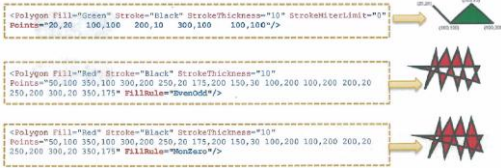

Windows Phone 7

Controles de Silverlight (III)

CAPITULO 6

Eduardo Ortega
MVP-Device Application Development

Formas (SHAPES)

Rectángulo:

Formas (SHAPES)

Elipses:

Formas (SHAPES)

Polígonos:

Formas (SHAPES)

- Polígonos:

Formas (SHAPES)

- Líneas:

Formas (SHAPES)

- Líneas:

PUSH BUTTON

- Texto conciso (verbo)
- 1 o 2 palabras
- Imagen
- Foco no visible
- Soporta "tap"
- Theming y custom styles

Navegación entre páginas

TRUCO

- Se puede navegar entre páginas de una aplicación Silverlight de forma rápida y sencilla
- Basta con hacer clic con el botón derecho de ratón y seleccionar "Navigate to" e indicar la página a la que quieres navegar